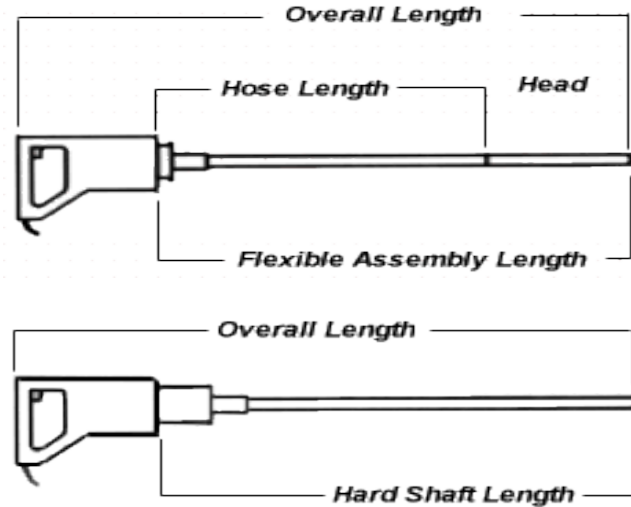

Dimensions

Model	Hose Length	Flexible Assembly Length	Hard Shaft Length	Over All Length	Part Number
HV23E (0.6)	26"	39.25"	NA	49.25"	014010230
HV23E (1.0)	42"	55.25"		65.25"	014020230
HV23E (1.5)	62"	75.25"		75.25"	014030230
HV23E (2.0)	81"	94.25"		104.25"	014040230

HV28E (0.6)	26"	34"	NA	44"	014010280
HV28E (1.0)	42"	50"		60"	014020280
HV28E (1.5)	62"	70"		80"	014030280
HV28E (2.0)	81"	89"		99"	014040280

HV32E (0.6)	26"	34"	NA	44"	014010320
HV32E (1.0)	42"	50"		60"	014020320
HV32E (1.5)	62"	70"		80"	014030320
HV32E (2.0)	81"	89"		99"	014040320

HV38E (0.6)	26"	34.50"	NA	44.50"	014010380
HV38E (1.0)	42"	55.75"		65.75"	014020380
HV38E (1.5)	62"	75.75"		85.75"	014030380
HV38E (2.0)	81"	94.75"		104.75"	014040380

HV23DT	NA	NA	31"	41"	014000230
HV32DT			32"	42"	014000320
HV38DT			32"	42"	014000380